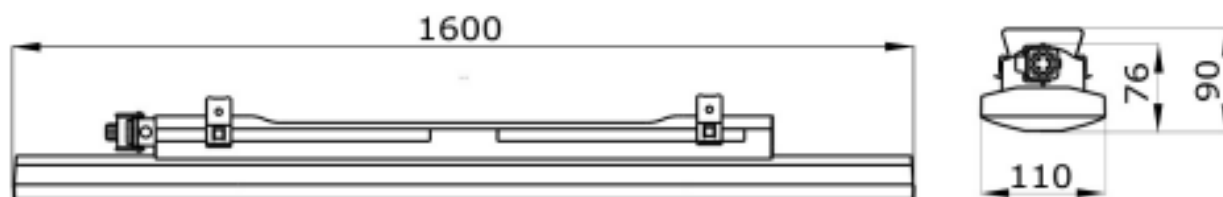

Mål

Optikk

Youtube presentasjonsvideo

[Smart [3] - Elegant, efficient, versatile and safe - YouTube](#)